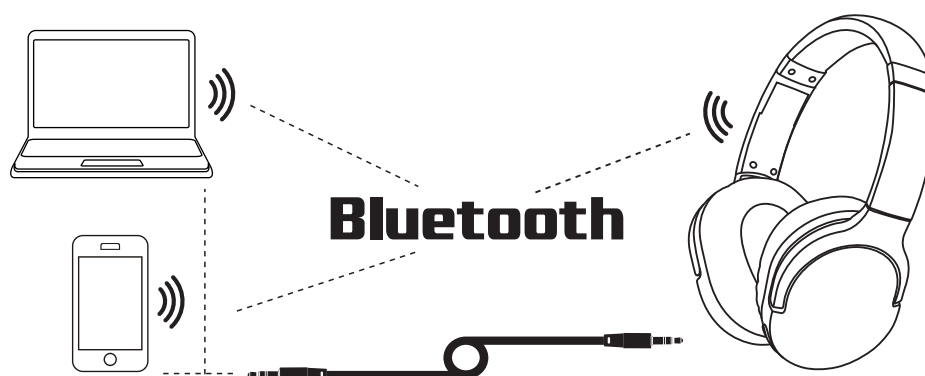

ERIOMADUSED

- Võimalus 3,5 mm traadiga ühendamiseks
- Helitugevuse ja heliradade juhtimine
- Sisseehitatud mikrofoni
- Telefonikõnede haldamine
- Neodüümikapslid

* *Eeldusel, et need toetavad Bluetooth-tehnoloogiat.*

JUHTIMISE KIRJELDUS

- ① Helitugevuse suurendamise/järgmise loo nupp
- ② Helitugevuse vähendamise nupp/eelmine lugu
- ③ Kõrvaklappide sisse/välja nupp; esitus/paus; telefonikõne vastuvõtmine; kõne juhtnupp; vajutage kaks korda häälassistendi aktiveerimiseks
- ④ LED indikaator
- ⑤ Micro USB pistik laadimiseks
- ⑥ 3,5 mm helikaabli pesa
- ⑦ Mikrofon