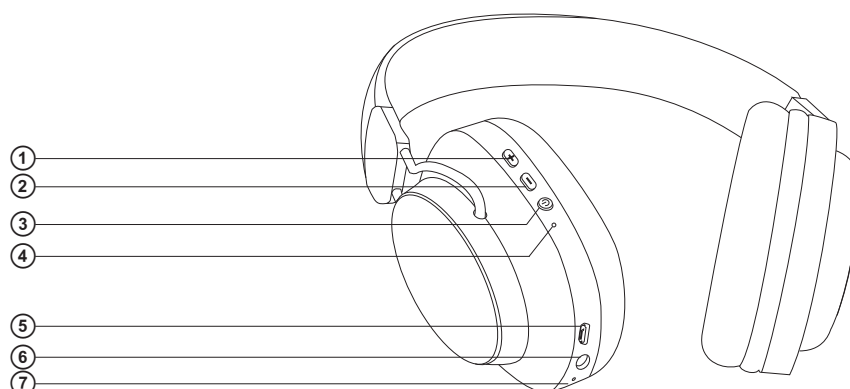

JUHTIMISE KIRJELDUS

- ① Helitugevuse suurendamise/järgmise loo nupp
- ② Helitugevuse vähendamise nupp/eelmine lugu
- ③ Kõrvaklappide sisse/välja nupp; esitus/paus; telefonikõne vastuvõtmine; kõne juhtnupp; vajutage kaks korda häälassistendi aktiveerimiseks
- ④ LED indikaator
- ⑤ Micro USB pistik laadimiseks
- ⑥ 3,5 mm helikaabli pesa
- ⑦ Mikrofon